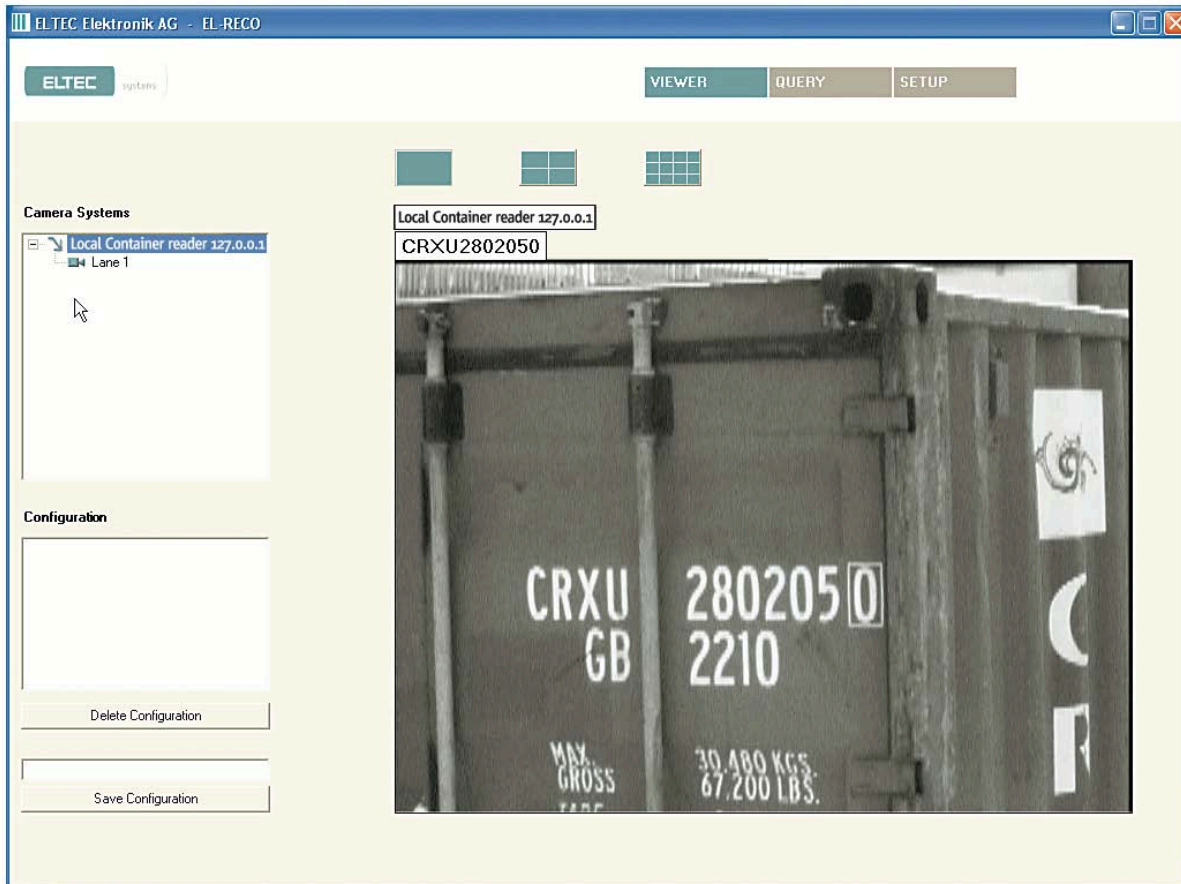

DEUTSCHLAND

ELTEC Elektronik AG

Galileo-Galilei-Str. 11
55129 Mainz
Postfach 10 03 64
55134 Mainz

Fon +49 6131 918 100
Fax +49 6131 918 195
E-Mail info@eltec.de
www eltec.de

FRANCE

ELTEC International SARL

1, Allée des Garays
91872 Palaiseau

Fon +33 1 64 47 18 77
Fax +33 1 64 47 09 33
E-Mail info.fr@eltec-france.fr
www eltec-france.fr

GREAT BRITAIN

ELTEC International PLC

Unit 32
Stratford Office Village
Wolverton Mill
Milton Keynes MK12 5NS

Fon +44 1908 32 00 55
Fax +44 1908 31 01 07
E-Mail info.uk@eltec.com
www eltec.com

USA

American ELTEC, Inc.

2401 Windjammer Way
Las Vegas, Nevada 89107

Fon +1 702 8 78 40 85
Fax +1 702 8 78 47 35
E-Mail info.us@americaneltec.com
www americaneltec.com

Status: 1A | Datum: 20.03.08 | Name: Kennzeichenerkennung EL-RECO CONTAINER